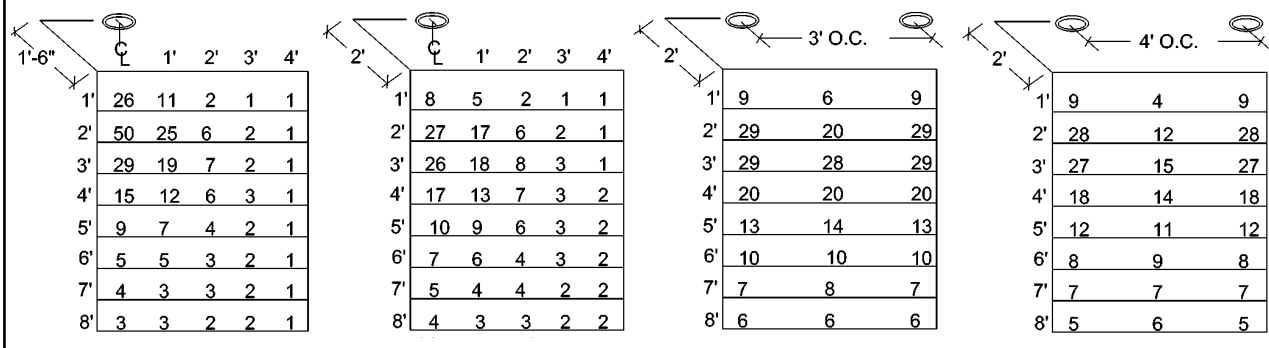

## ISO FOOTCANDLE DIAGRAMS

# FOOTCANDLE CHARTS

**1666BL928-A & 2666FL928-A**

**BEVEL RECTANGLE**

**TWO LIGHT**

**20W CMH 20**

**WALL WASH - 40° FLOOD**

Actual results may vary.  
 All dimensions and data subject to change.